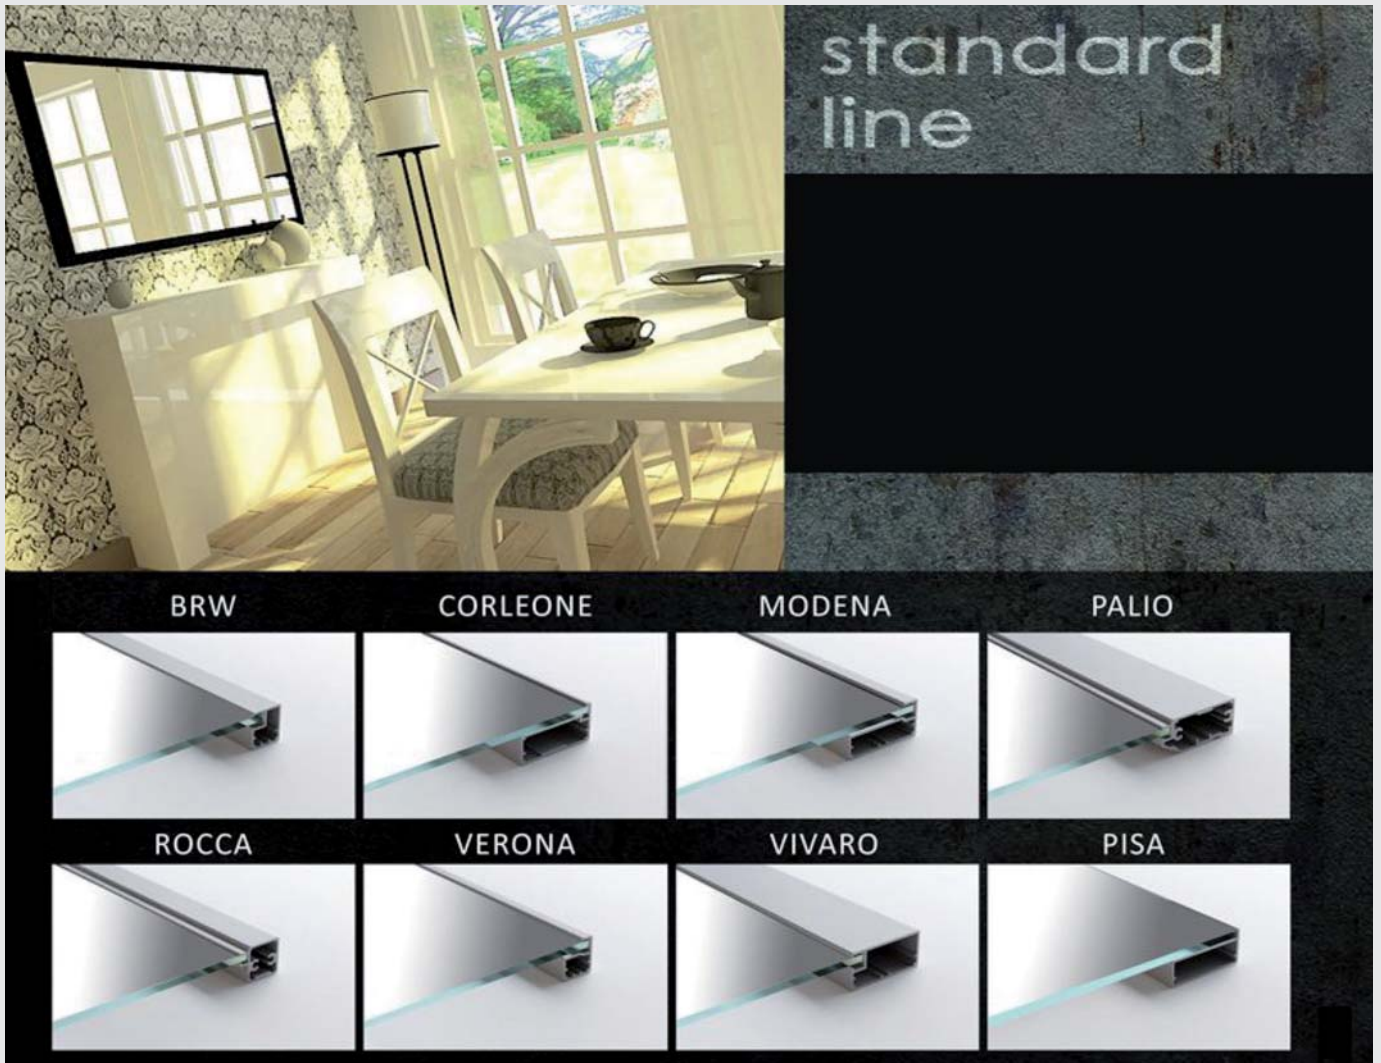

SPIEGEL / MIRRORS / SPECCHI

STANDARD LINE

Spiegel in Alurahmen ohne Beleuchtung,
Glas 4 mm, verschiedene Eloxalfarben,

Standardmaß: 50 x 100 cm

- andere Eloxalfarben und Maße auf Anfrage
- Tiefe: 20 mm

Mirror with Aluminium frames without light,
glass 4 mm, various anode colours

Standard size: 50 x 100 cm

- other colors available and dimensions on request
- depth: 20 mm

specchio con telaio in alluminio senza illuminazione,
vetro 4 mm, vari colori disponibili

formato standard: 50 x 100 cm

- altri colori eloxal e misure su richiesta
- profondità: 20 mm