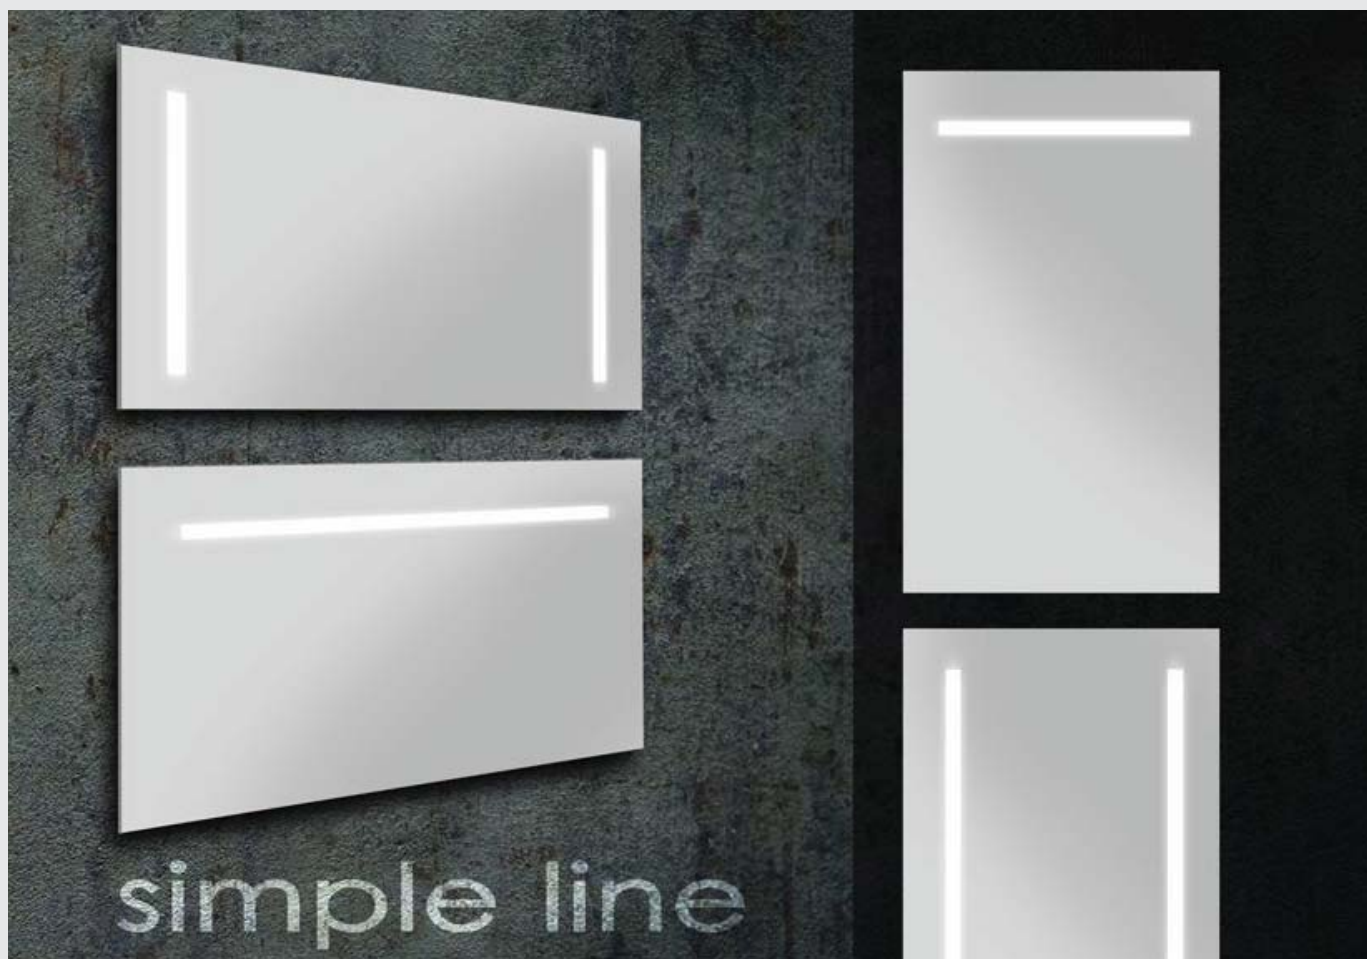

SPIEGEL / MIRRORS / SPECCHI

SIMPLE LINE

LED Spiegel,
Glas 4 mm,
sandgestrahlte Breite 20 mm

- Ohne sichtbare Alurahmen
- auch Anfertigung nach Maß möglich
- Tiefe: 35 mm

LED Mirror,
glass 4 mm
sandblasted width 20 mm

- without visible aluminum frame
- Production made to measure possible
- depth: 35 mm

specchio a LED,
vetro 4 mm,
fascia sabbiata 20 mm

- senza telaio in alluminio visibile
- possibilità di produzione su misura
- profondità: 35 mm

Standardgrößen - Hoch- oder Querformat

Standard sizes - in portrait (upright) or landscape mode

Misure standard - orizzontale o verticale

cm	42 x 65	80 x 65
cm	50 x 65	90 x 65
cm	60 x 65	100 x 65
cm	70 x 65	120 x 65