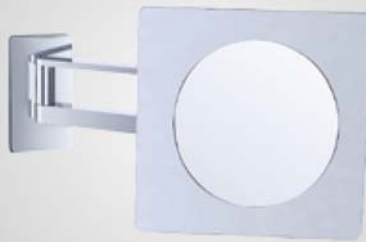

RASIER- UND KOSMETIKSPIEGEL MIT BELEUCHTUNG

SHAVING AND COSMETIC MIRROR, ILLUMINATED

SPECCHIO DA BARBA E TRUCCO CON ILLUMINAZIONE

LOLA 20

CLASSIC LIGHT 0025 RE 05

RELAX LIGHT 002 RE